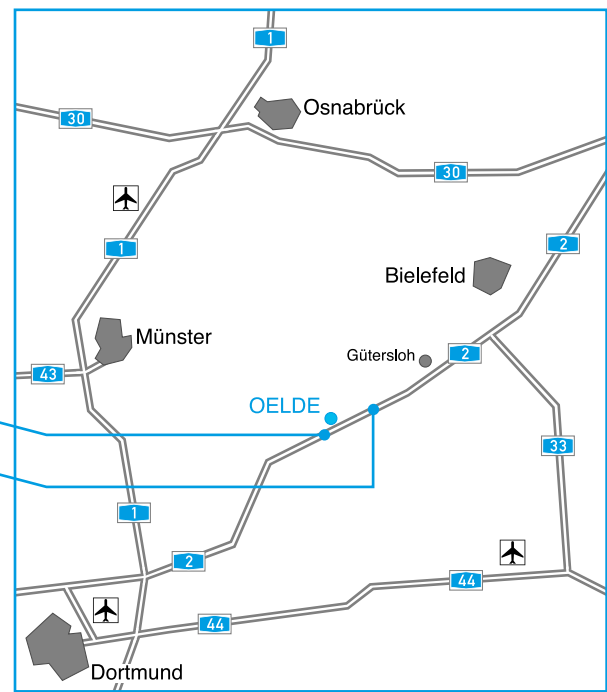

Ventilatorenfabrik Oelde GmbH
 Robert-Schuman-Ring 21
 D-59302 Oelde
 Телефон: 025 22/75-0
 Факс: 025 22/75-250
 info@venti-oelde.de
 www.venti-oelde.de

Oelde 21
 свернуть влево

Подъезд для легковых автомобилей 
 Подъезд для грузовых автомобилей 

Oelde 21
Herzebrock-Clarholz 22
Oelde Ost

Herzebrock-Clarholz 22
Oelde Ost
 свернуть влево

Направление от Warendorf
 Ехать по Warendorfer Straße
 2-й светофор вправо

вокзал

В Оэльде ехать по Vorfahrtstraße